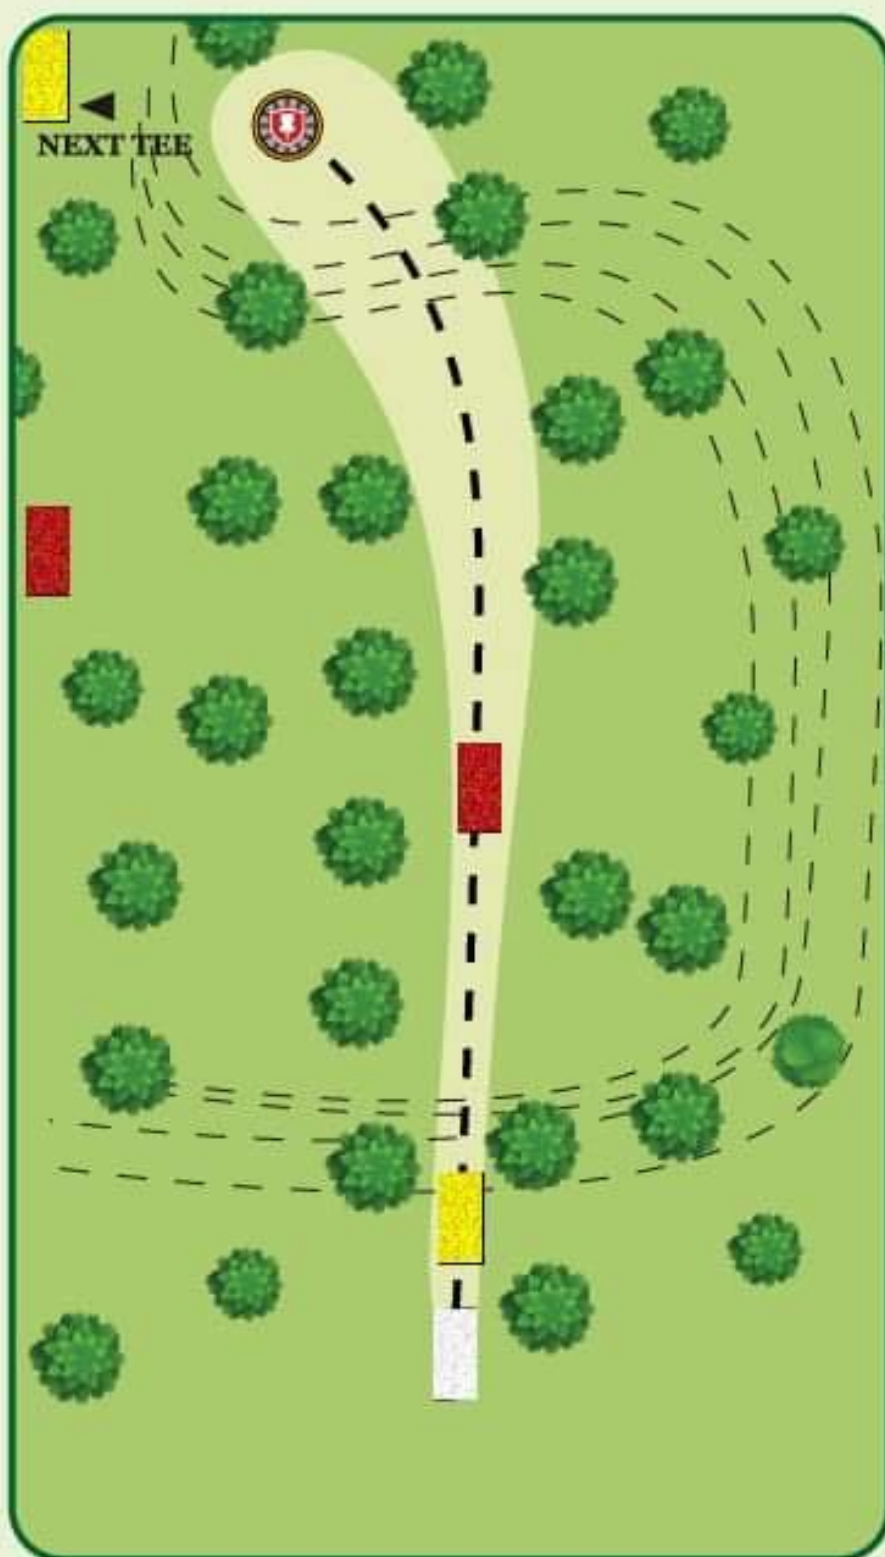

110m

61m

O.B. fra asfalt.
Pas på spillere på
næste tee.

Søhøjlandets Disc Golf

#6

Par 3

90m
78m
54m

! O.B. fra asfalt.
Pas på spillere på
næste tee.