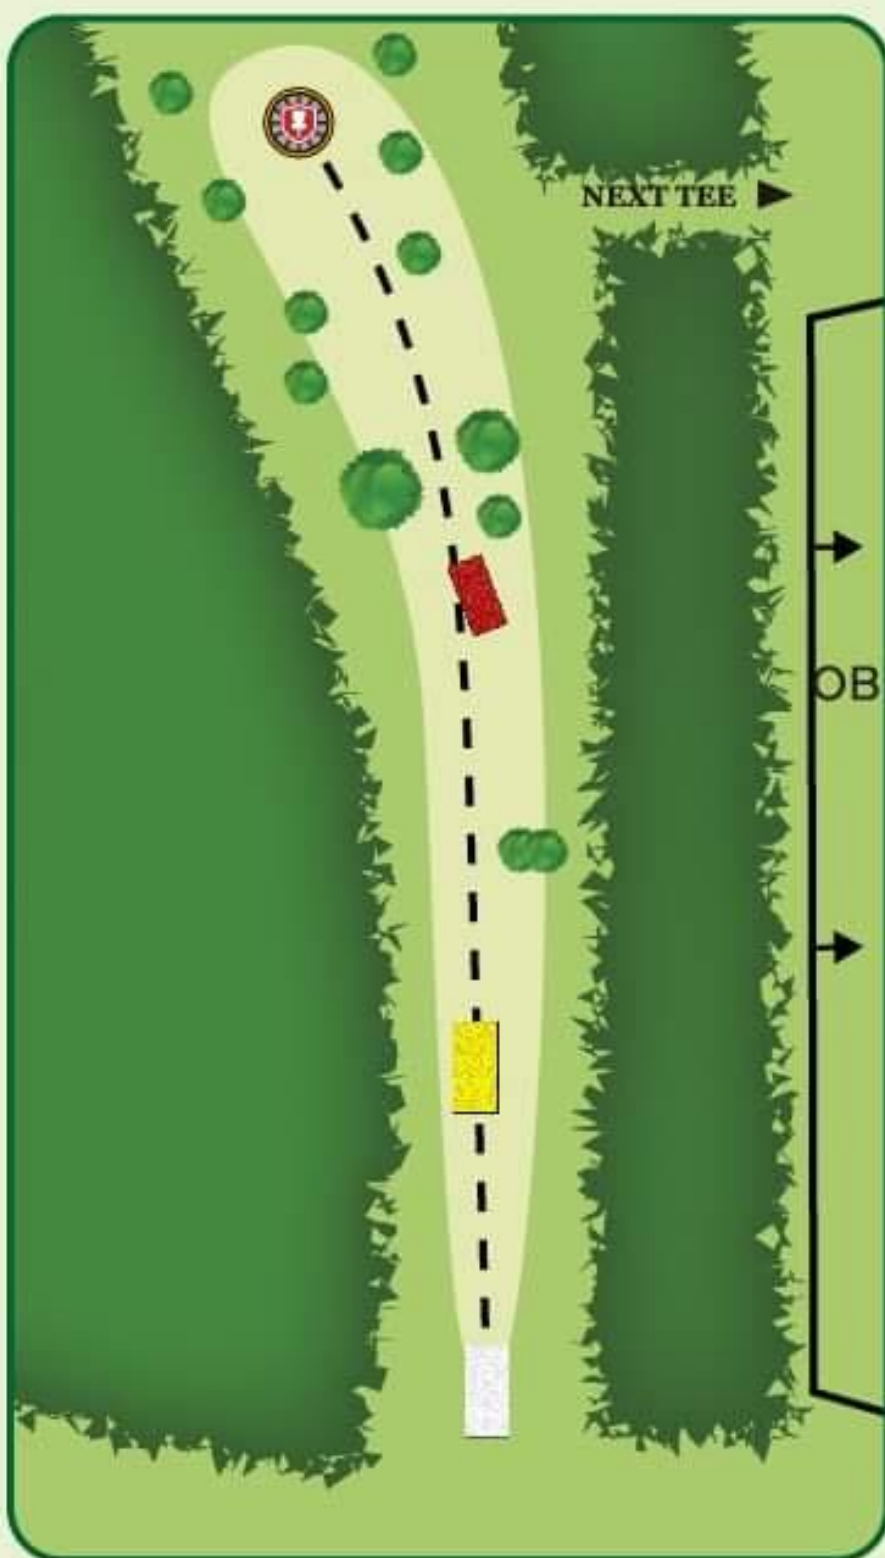

Søhøjlandets Disc Golf

1

Par 3

113m
87m
53m

O.B. fra asfalt/hegn.

Kast kun når der er
fri bane.