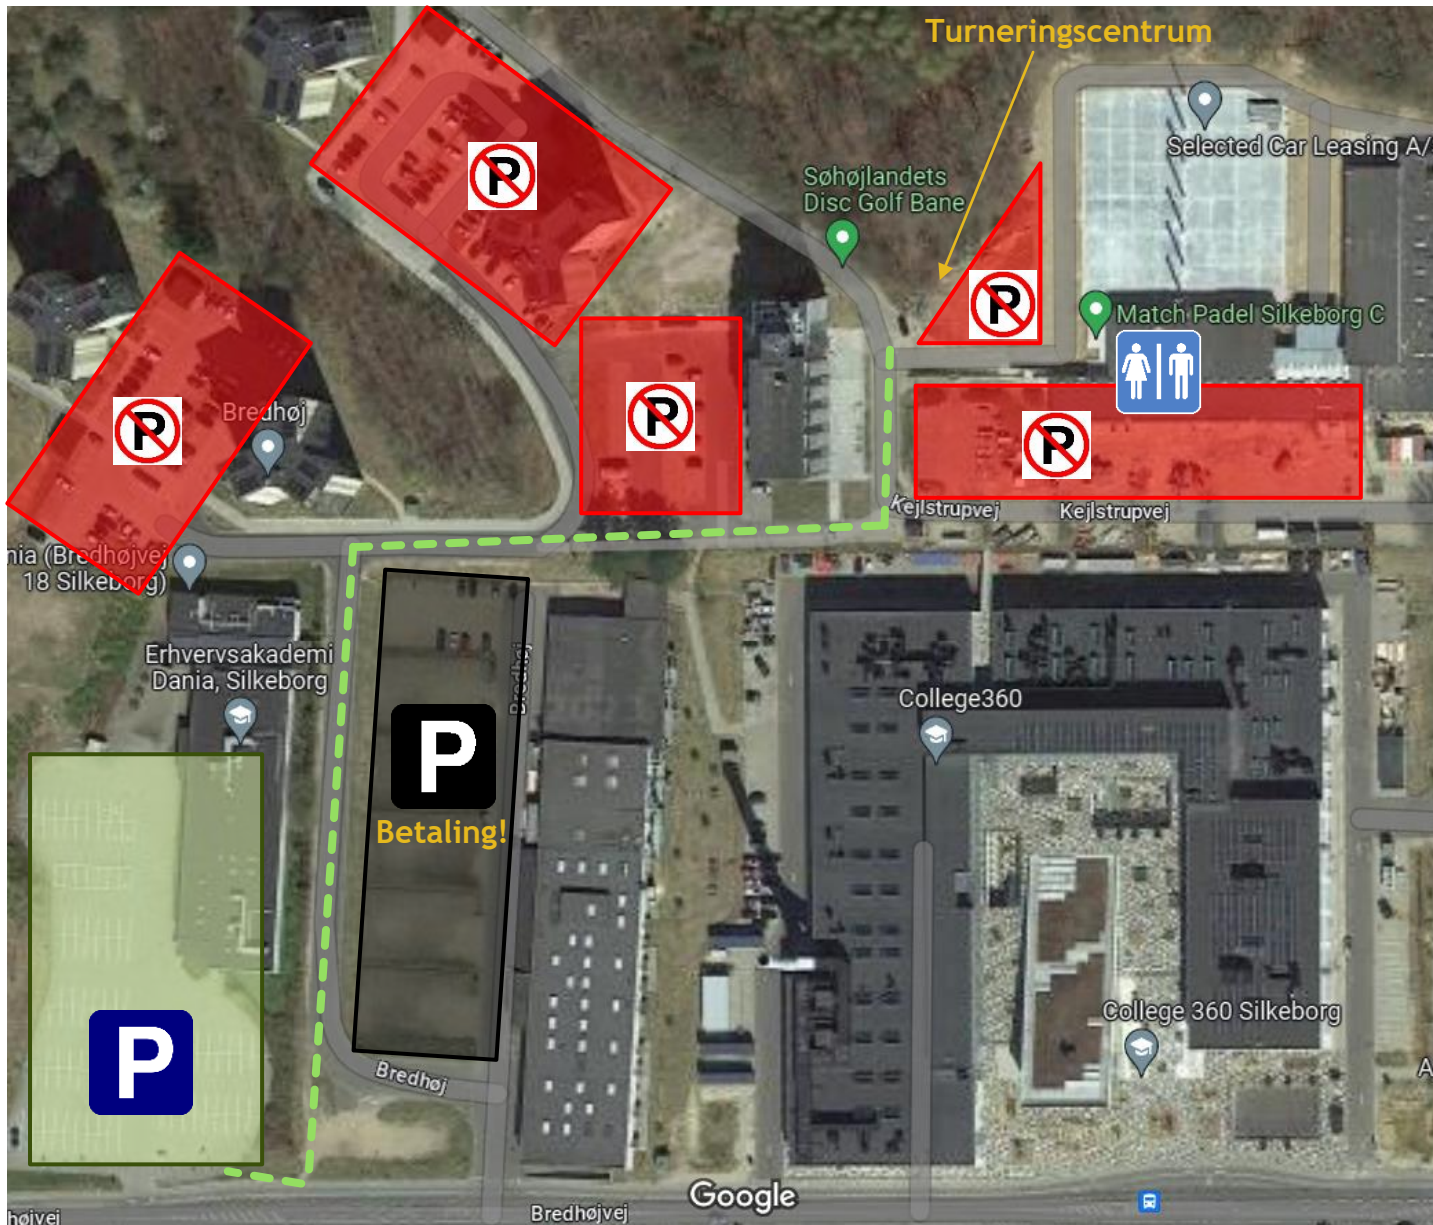

Frokost

I frokostpausen bliver der salg af pølser m. brød. Desuden vil Discimport stå klar med en lille butik ved turneringscentrum, så der er mulighed for at handle, hvis man mangler noget 😊.

CTP

Der vil være CTP konkurrence på hul 2 og 8, separat for hvid og gul tee. Det løber over begge runder, så man får to chancer på hver.

CTP-Præmierne er venligst sponsoreret af Bryghuset Kragelund.

Parkering og Faciliteter

Der er mulighed for parkering ved Erhvervsakademi Dania, Bredhøjvej 18. Herfra er der ca. 300 m til hul 1 og turneringscentrum (følg den angivne rute). Bemærk at parkering ved etagebyggeriet og College 360 er privat, og derfor med parkeringsvagter / betaling.

Udvalgt af Silkeborg Kommune

TANDLÆGE AGERBÆK & CO
SØNDERGADE 2C - 8600 SILKEBORG

DISCIMPORT

Søhøjlandets Disc Golf

1

Par 3

113m
87m
53m

O.B. fra asfalt/hegn.