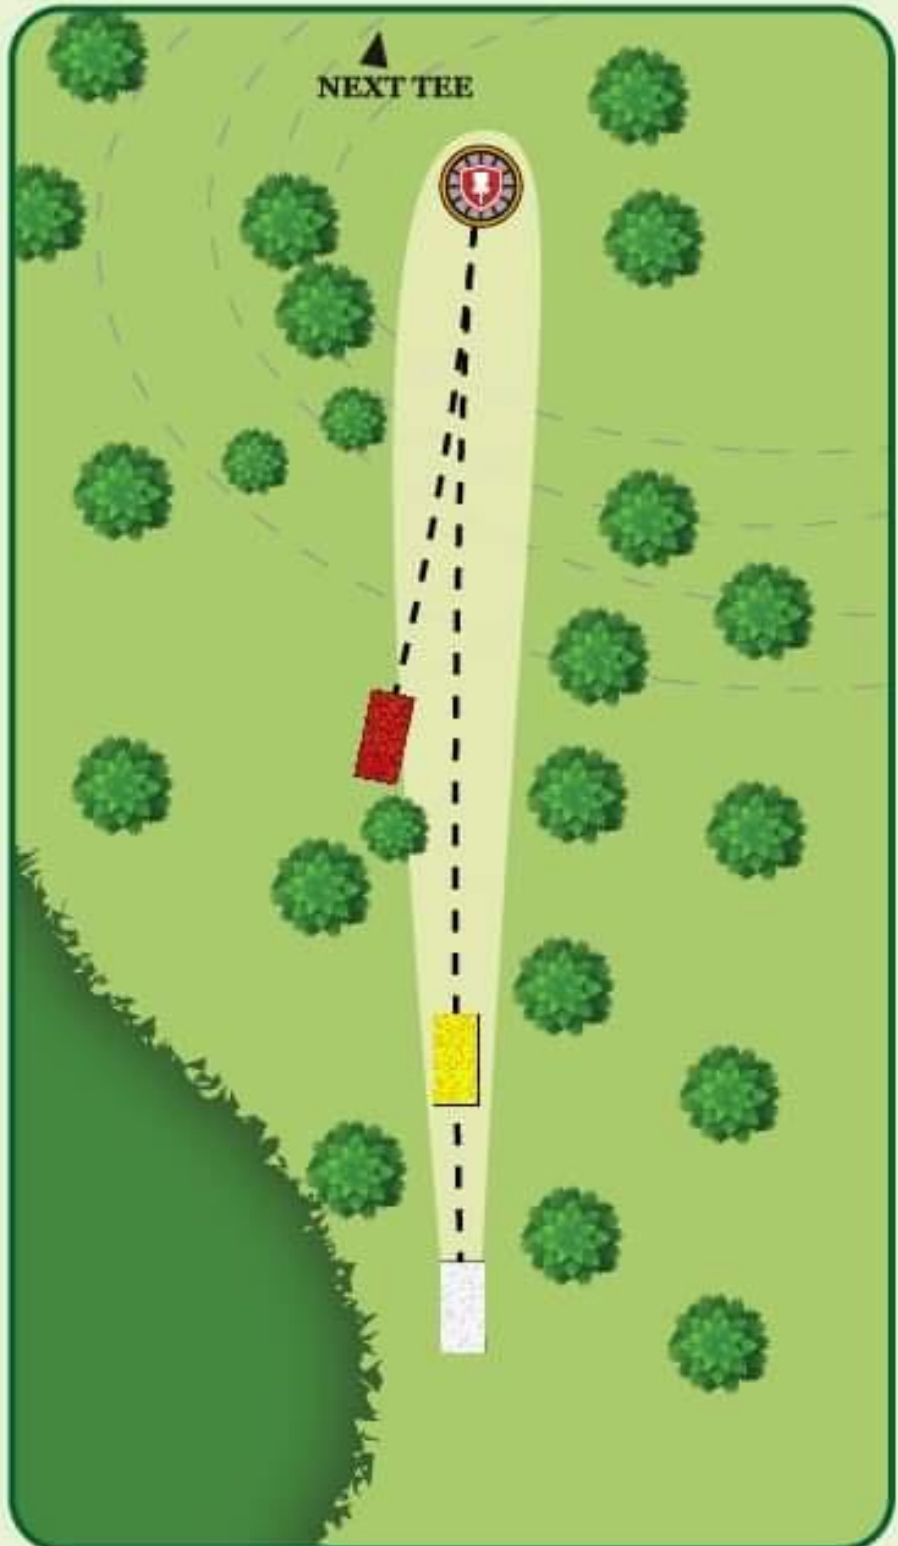

Søhøjlandets Disc Golf

Par 3

83m
69m
34m

Vær opmærksom
på spillere på tee
16.

Søhøjlandets Disc Golf

#9

Par 3

113m