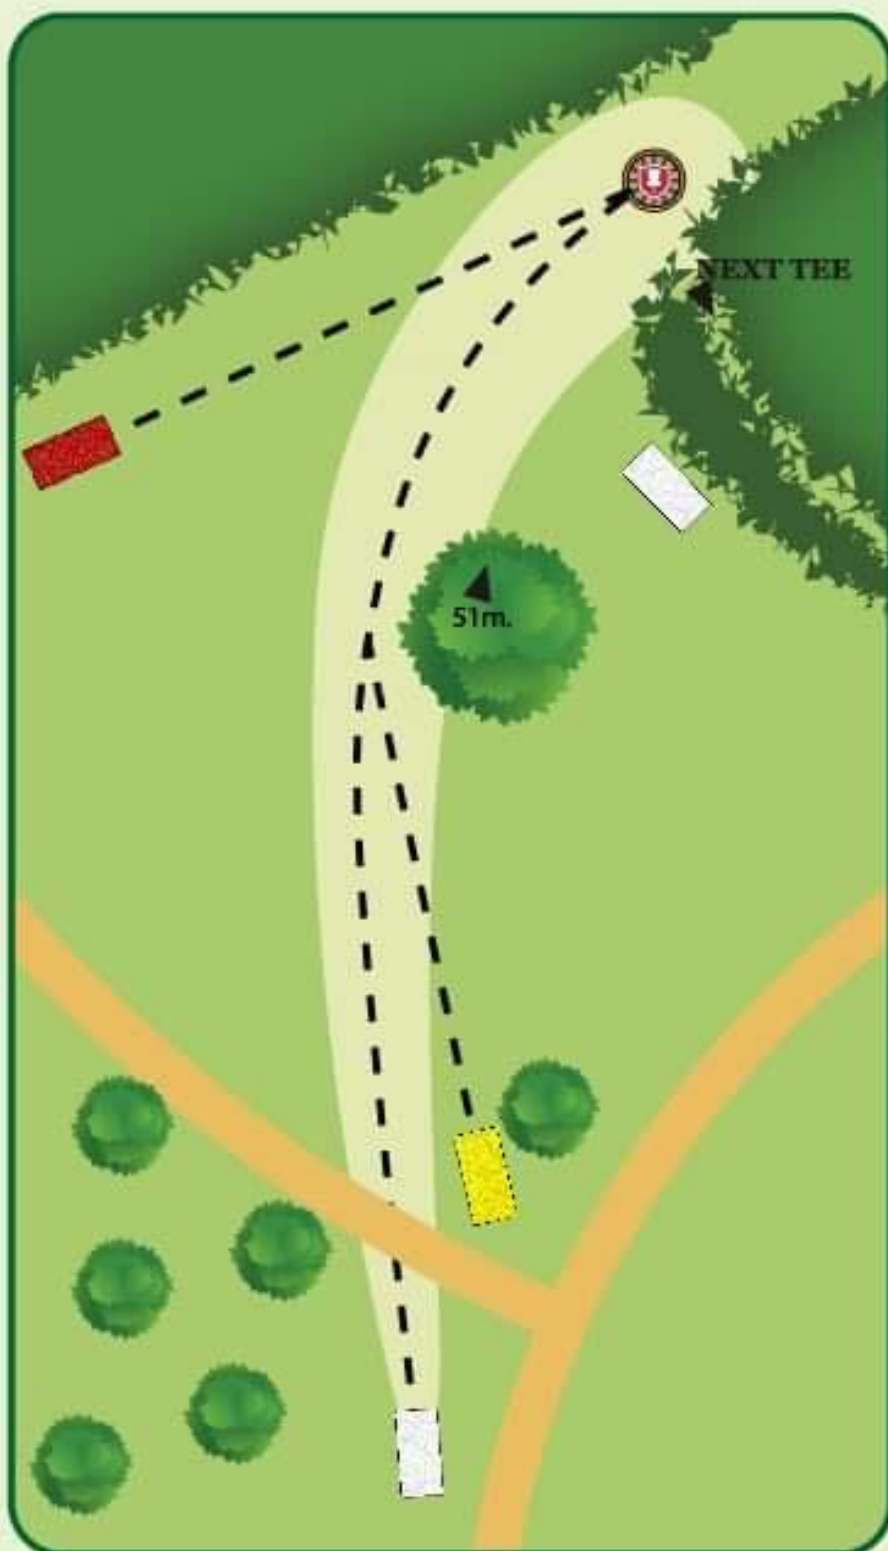

#15

Par 3

115m
96m
46m

Kast ikke hvis der er mennesker på stien!

O.B. i haver.

DiscGolfPark

Søhøjlandets Disc Golf

#16

Par 3

89m

77m

53m

Kast ikke hvis der er mennesker på stien!

Søhøjlandets Disc Golf

#17

Par 5