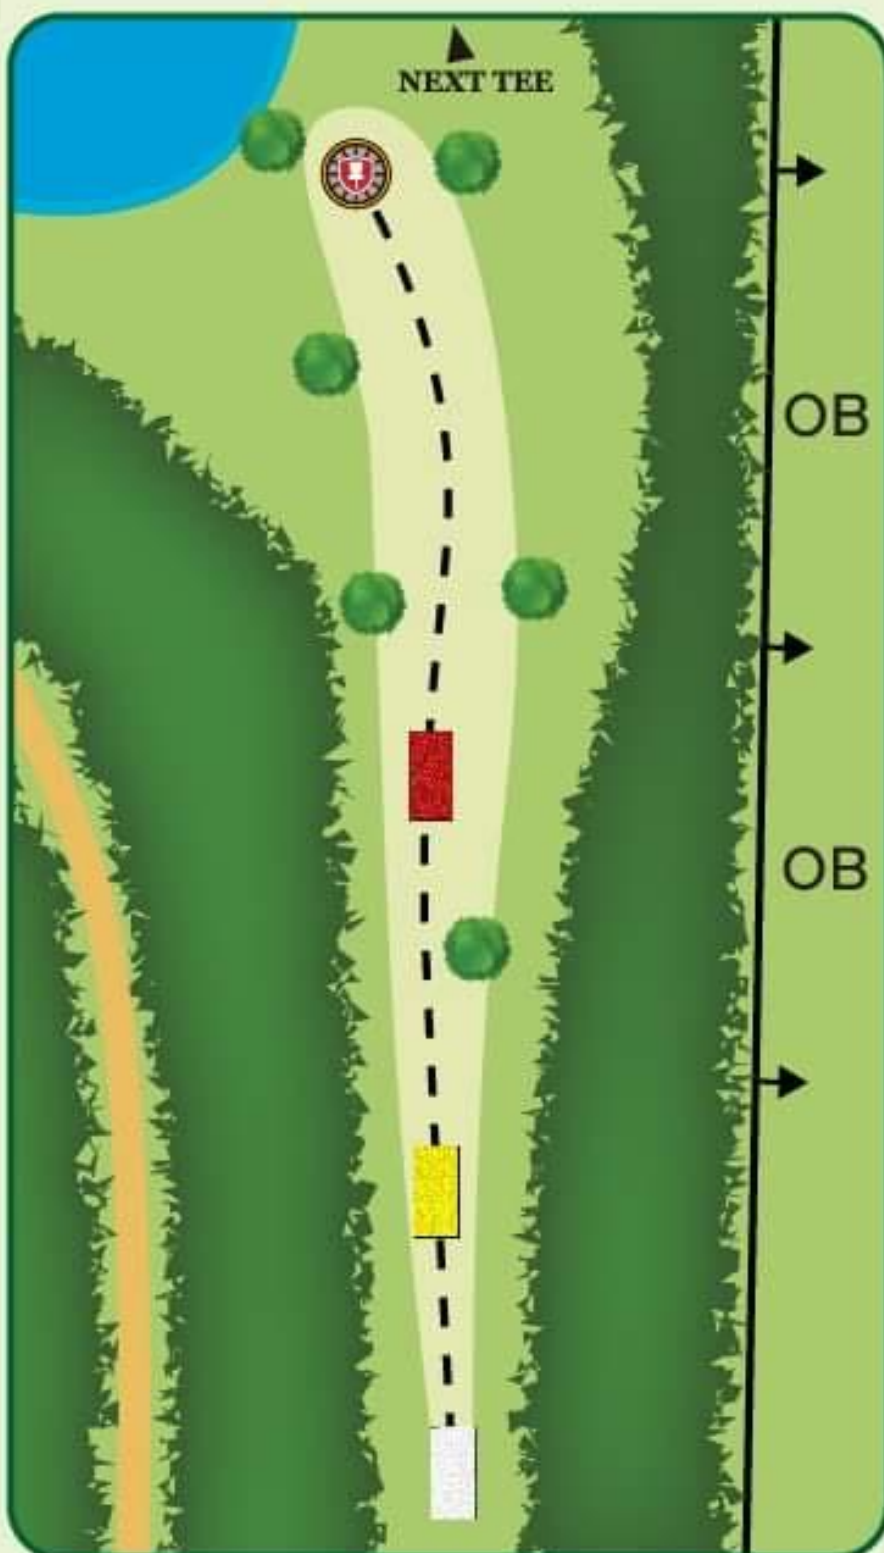

Kast kun når der er
fri bane.

CTP sponsor:

BRYGHUSET

Søhøjlandets Disc Golf

Par 3

106m
88m
48m

O.B. fra asfalt/hegn.
Casual water.

Kast ikke hvis der er
mennesker på stien!

Søhøjlandets Disc Golf

#3

Par 4

130m
99m
55m

Kast ikke hvis der er mennesker på stien.

Casual water.

Søhøjlandets Disc Golf

Par 4