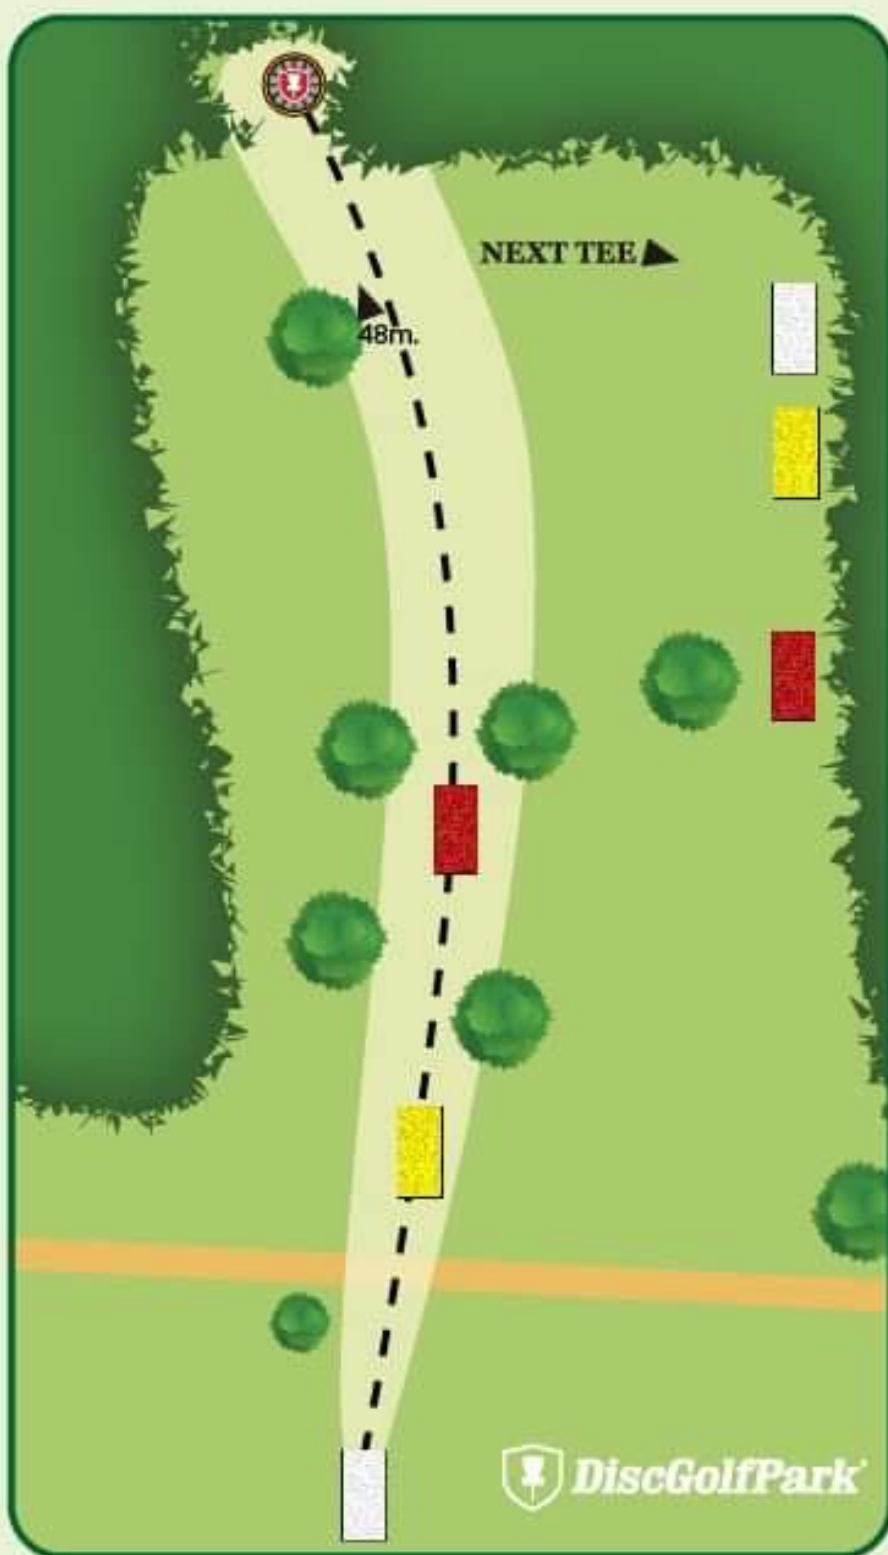

Par 4

172m

112m

77m

Kast ikke hvis der er trafikanter på cykelstien!

Pas på spillere på næste tee.
O.B. i haver.

TANDLÆGE AGERBÆK & CO
SØNDERGADE 2C - 8600 SILKEBORG

Søhøjlandets Disc Golf