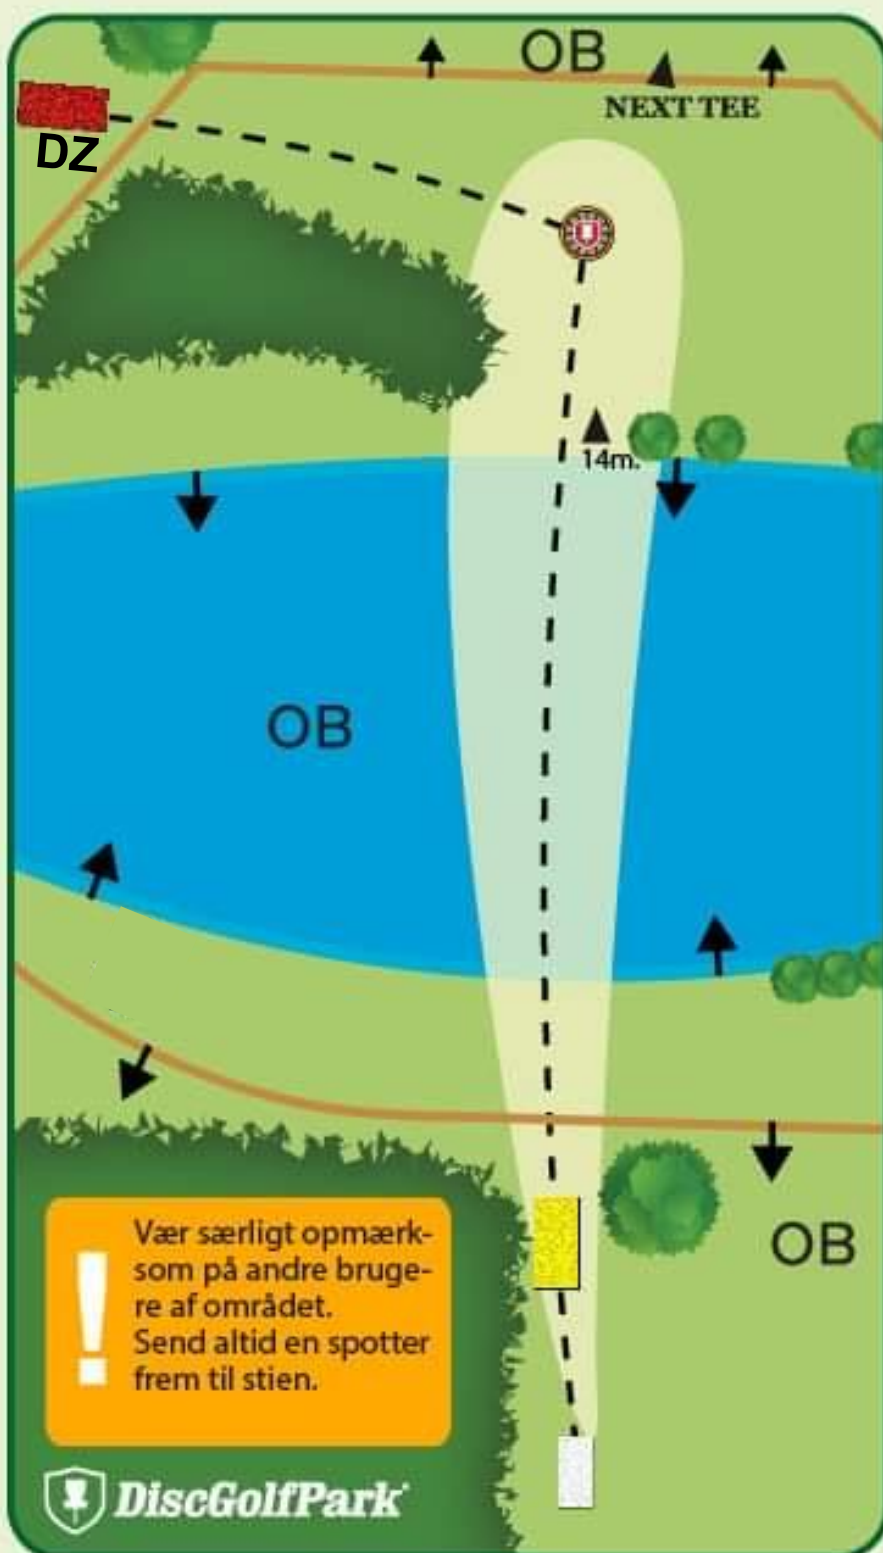

95m

38m

! Stien markerer en ø med alm. OB regler for kast efter tee kastet.

Kastes i vandet fra hvidt eller gult tee, er næste kast fra dropzone.

Kast fra tee som lander OB uden at have været inde over øen, går til dropzone.

Bemærk rød tee er dropzone.

! Vær særligt opmærksom på andre brugere af området. Send altid en spotter frem til stien.

DiscGolfPark

DISCIMPORT

Søhøjlandets Disc Golf

#10

Par 3

107m