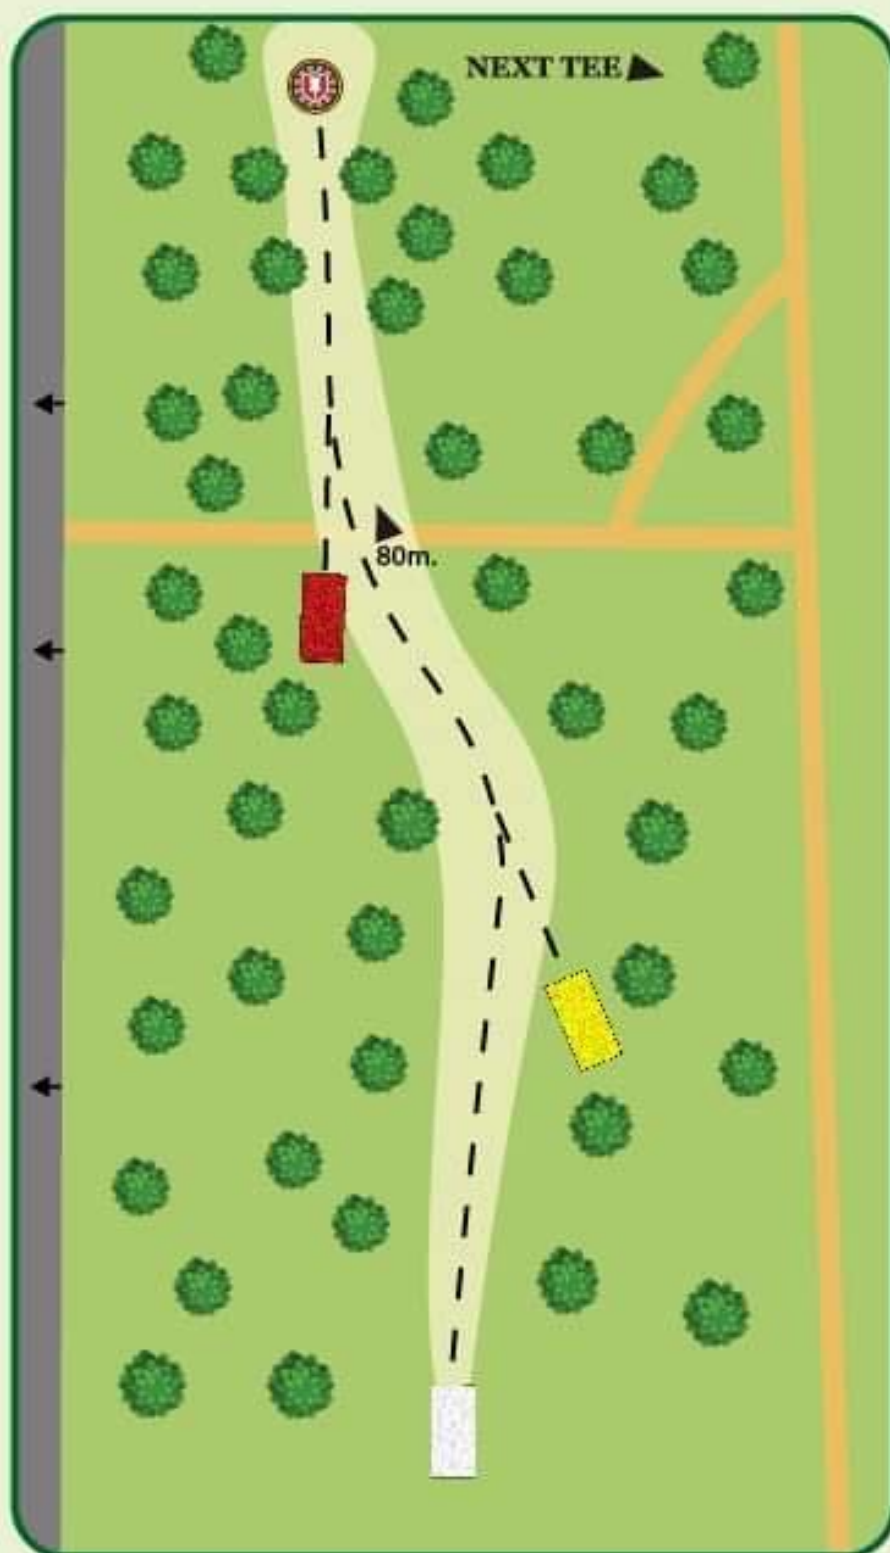

Par 3

89m

77m

53m

Kast ikke hvis der er mennesker på stien!

Søhøjlandets Disc Golf

#17

Par 5

215m
167m
84m

- ! Kast ikke hvis der er mennesker på stien!
 - ! Send **altid** en spotter frem.
- O.B. fra sti/asfalt.

Søhøjlandets Disc Golf

#18

Par 3

79m

64m

35m

! Mandatory venstre
om de to træer.
Gå til dropzone.