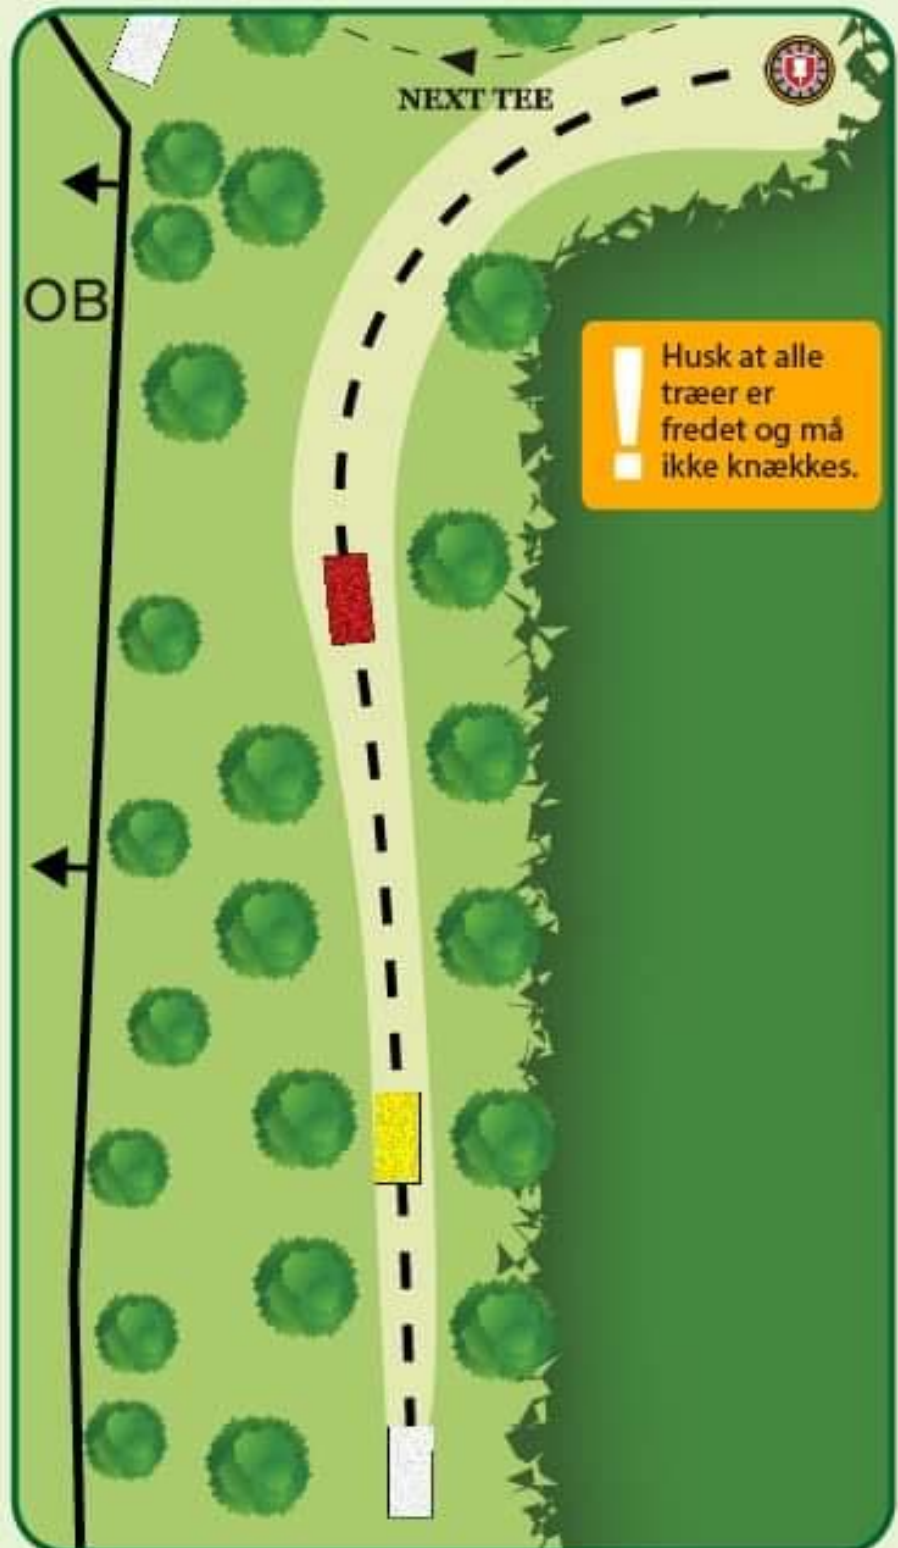

Søhøjlandets Disc Golf

#5

Par 4

138m

110m

61m

O.B. fra asfalt.
Pas på spillere på
næste tee.