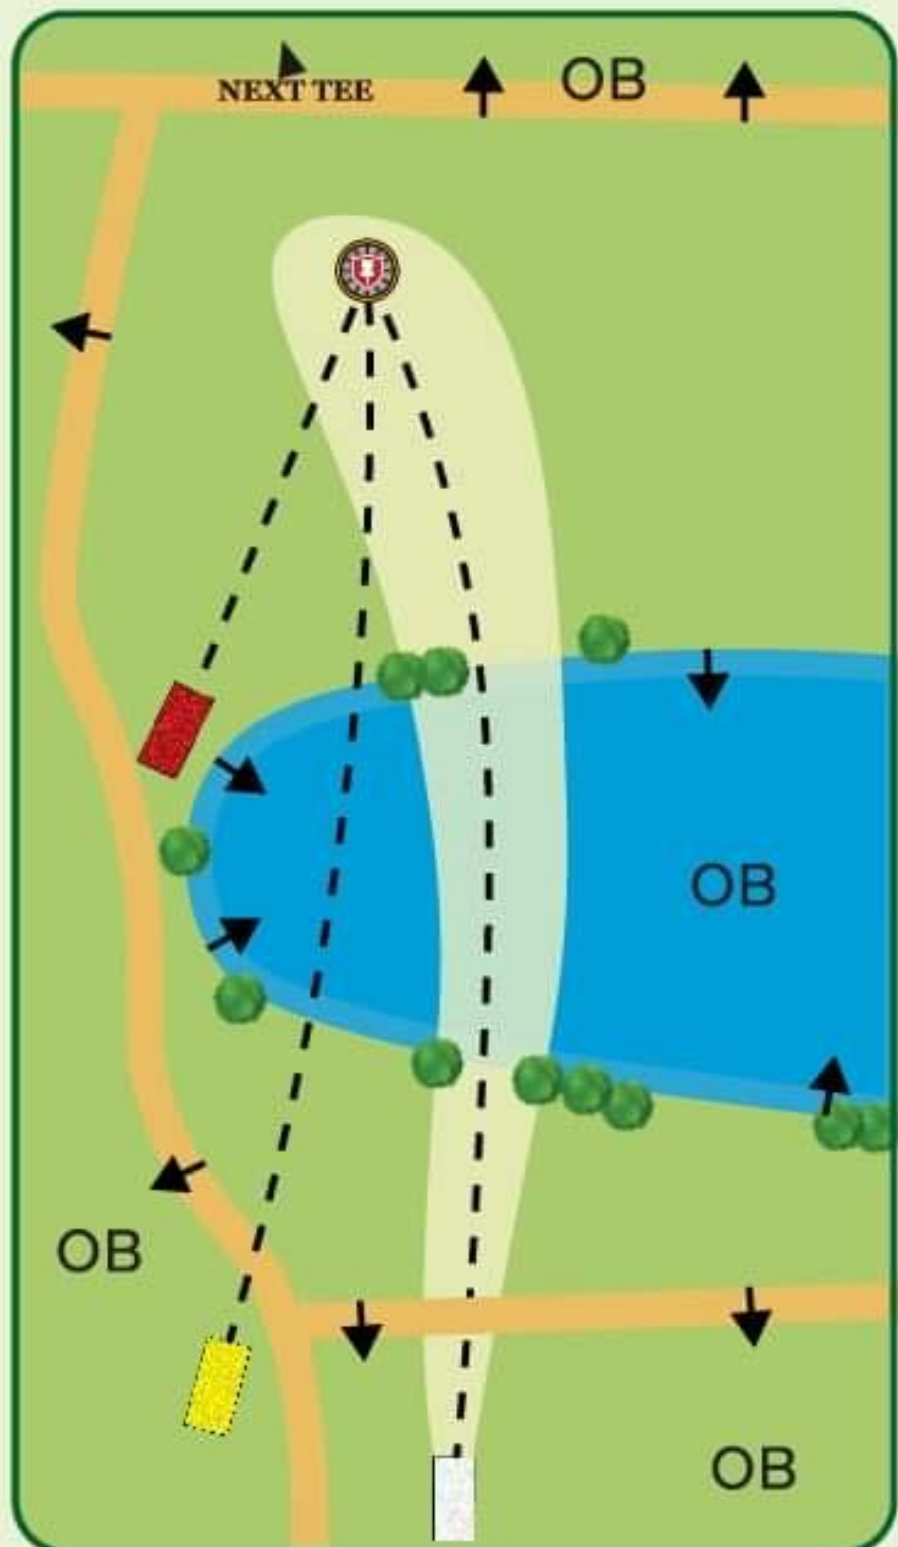

Par 4

172m

112m

77m

Kast ikke hvis der er trafikanter på cykelstien!

Pas på spillere på næste tee.
O.B. i haver.

TANDLÆGE AGERBÆK & CO
SØNDERGADE 2C - 8600 SILKEBORG

Søhøjlandets Disc Golf

#13

Par 3

90m
73m
51m

O.B. fra asfalt på
cykelstien.

Mandatory venstre
om træet.
Dropzone på rød tee.

Pas på trafikkanterne.

O.B i haver

Søhøjlandets Disc Golf

#14

Par 3

115m
87m
43m

- ! Stien markerer en ø med alm. O.B. regler.
- ! O.B. i søen spilles med alm. O.B. regler.
- Kast ikke hvis der er mennesker på stien!
- Se QR kode for tip til at spille hullet.

Søhøjlandets Disc Golf