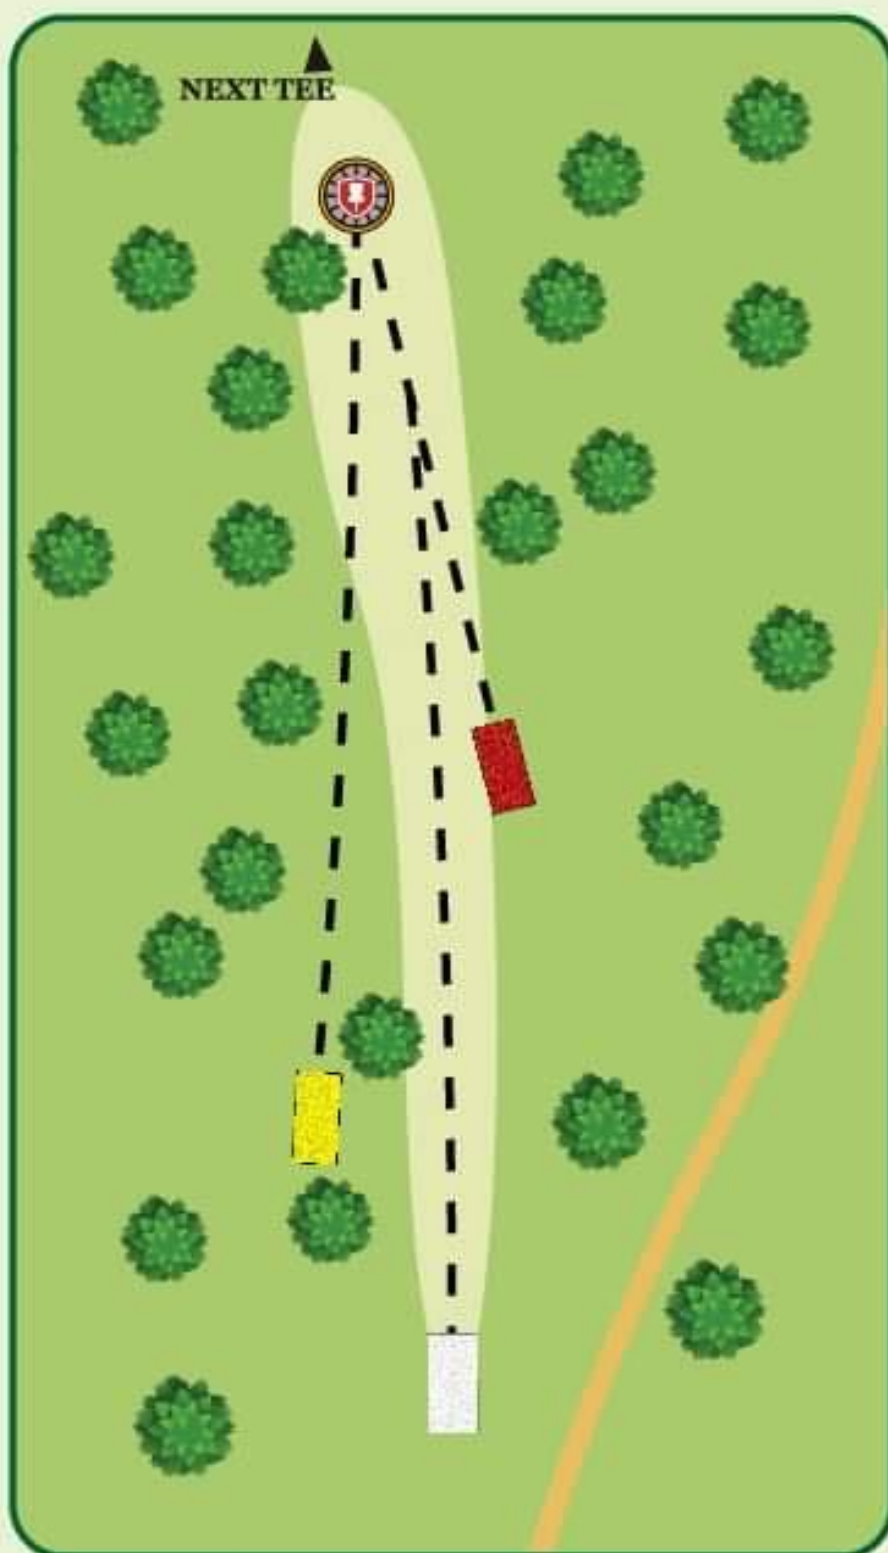

Par 3

89m

77m

53m

Kast ikke hvis der er mennesker på stien!

Søhøjlandets Disc Golf

#17

Par 5

215m
167m
84m

- ! Kast ikke hvis der er mennesker på stien!
 - ! Send **altid** en spotter frem.
- O.B. fra sti/asfalt.

Søhøjlandets Disc Golf

#18

Par 3

79m

64m

35m

! Mandatory venstre
om de to træer.
Gå til dropzone.